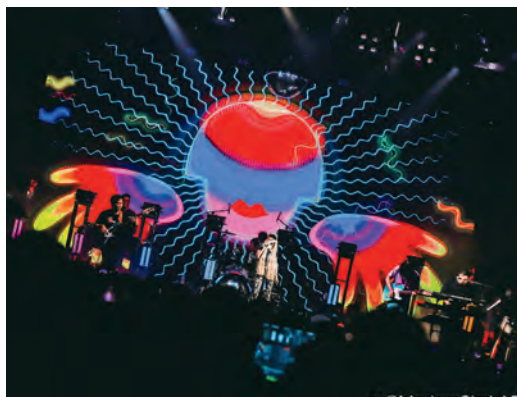

MAO Livehouse

地址：上海市黄浦区重庆南路 308 号白玉兰剧场 3 楼

世纪乐梦（北京）文化传媒有限公司旗下的现场音乐品牌。MAO 取自英文 Musician（音乐人）、Audience（观众）、Organizer（主办方）的简写。在 MAO 看来，一流的乐队能培养一流的观众，一流的观众能培养一流的乐队，一流的场馆也能培养一流的乐队和一流的观众。

2007 年在北京有了第一家店，后于 2010 年来到上海。MAO 突破单店经营的模式，打造国内优质连锁经营品牌 Livehouse，目前全国连锁经营共计 8 座城市，分别为：北京、上海、广州、杭州、重庆、长沙、苏州、成都。

ModernSkyLAB 上海

地址：上海市虹口区瑞虹路 188 号瑞虹天地月亮湾 309-310 号

作为摩登天空品牌旗下的演出及生活方式集成空间，ModernSkyLAB 自 2015 年在北京初次涉足线下实体场地运营以来，持续推动着娱乐体验的革新。2017 年，在上海虹口区开设场馆。目前摩登天空签约及合作海内外音乐人、艺术家 300 余组，这些艺术家每年都会在全国各地巡回演出。基于提升旗下艺术家演出体验的初衷，摩登天空决意创建自己的 Live House 品牌，旨在为他们打造更为理想的演出空间。

蜚声上海 PHASELIVEHOUSE

地址：上海市静安区中兴路 1683 号金融街购物中心 1 层

总面积近 3000 平方米，容纳超过 1200 人，既是许多乐队演出的地方，也曾吸引苏运莹、韦礼安等流行音乐人在此带来自己的演唱会。蜚声上海 PHASELIVEHOUSE 不仅是一个“看演出”的场所，更希望能提供给大家一种有温度、有情感、有互动、全方位沉浸式的空间体验。

瓦肆 VASSHANGHAI

地址：上海市普陀区万航渡后路 19 号 3 层

瓦肆 VASSHANGHAI 秉持“来时瓦合，去时阑欢”的理念，希望借由各种媒介，让志同道合的朋友在此尽兴感受，热情分享。

场馆保留了原电影院的阶梯结构，层级式的看台增添了活动的多项可能，适用于各类大中型音乐演出、见面会、论坛沙龙和发布会等各种商业活动。