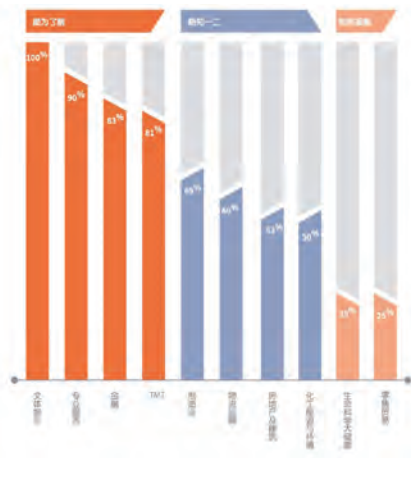

彭一刚

10月23日，中国科学院院士，建筑学家、建筑教育家彭一刚教授，因病医治无效，在天津逝世，享年90岁。在天津大学执教近70年，彭一刚被誉为“培养大师的大师”。他的学生里出了两名两院院士、四位“全国工程勘察设计大师”。

杨群

台湾演员杨群因罹患膀胱癌，于10月24日凌晨病逝，享年88岁。1963年，杨群凭借电影《秦香莲》一炮而红。他曾四度入围金马奖，并凭借《扬子江风云》《忍》两次拿下最佳男主角奖。

热脸