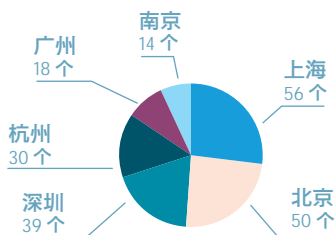

## 2021 中国上市公司创新指数报告：上海多项指标第一

8 月 9 日，浙江大学管理学院与深新传播智库联合发布《2021 中国上市公司创新指数报告》（以下简称《报告》）。《报告》选取 2384 家中国 A 股上市公司为评估对象，从创新力和创新效率两个维度，根据研发投入规模、研发人员规模、专利规模数据、平均销售利润率、研发强度指标、技术效率、商业模式新颖性 7 个指标，结果发现上海在多项指标上位列第一。

创新指数 500 强公司总部大部分集中分布在东南沿海与一线城市，主要集中于上海、北京、深圳、杭州、广州、南京等地。

与去年相比，创新指数排行榜排名前 500 强企业的城市分布数量有所变化，上海发展势头迅猛。

前 500 强公司中，有 207 家分布在这 6 个城市

总部在上海的公司增加了，同比增加 33%

总部在北京的公司减少了 8 家，同比下降 14%

在深圳的公司减少了 4 家，同比下降 9%

在杭州的公司减少了 1 家，同比减少 3%