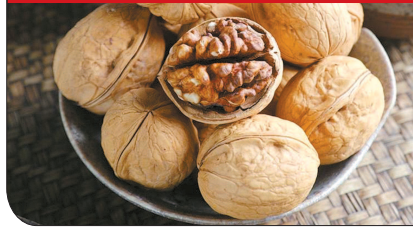

精选优质大枣,果肉饱满香甜
精挑核桃仁,真材实料,甘甜酥脆
规格:500g/袋

19 特惠价

元/袋 (限购5袋)

许可证编号:SC11413092102234

清美香菇

精心挑选优质原材,菇形好,饱满圆润
菇肉柔软,自然色洁白,口感嫩滑
规格:120g

19 特惠价

元/袋 (限购4袋)

清美纸皮核桃 (原庄)

优选核心产区优质大核桃,颗颗心选
果仁饱满,原色原味,香脆爽口很营养
规格:500g

19 特惠价

元/袋 (限购4袋)

好当家虾皮

洁净海域,深海捕捞,严选虾皮
虾身完整,味美鲜香,不漂白不防腐
规格:150g/盒

19 特惠价

元/盒 (限购5盒)