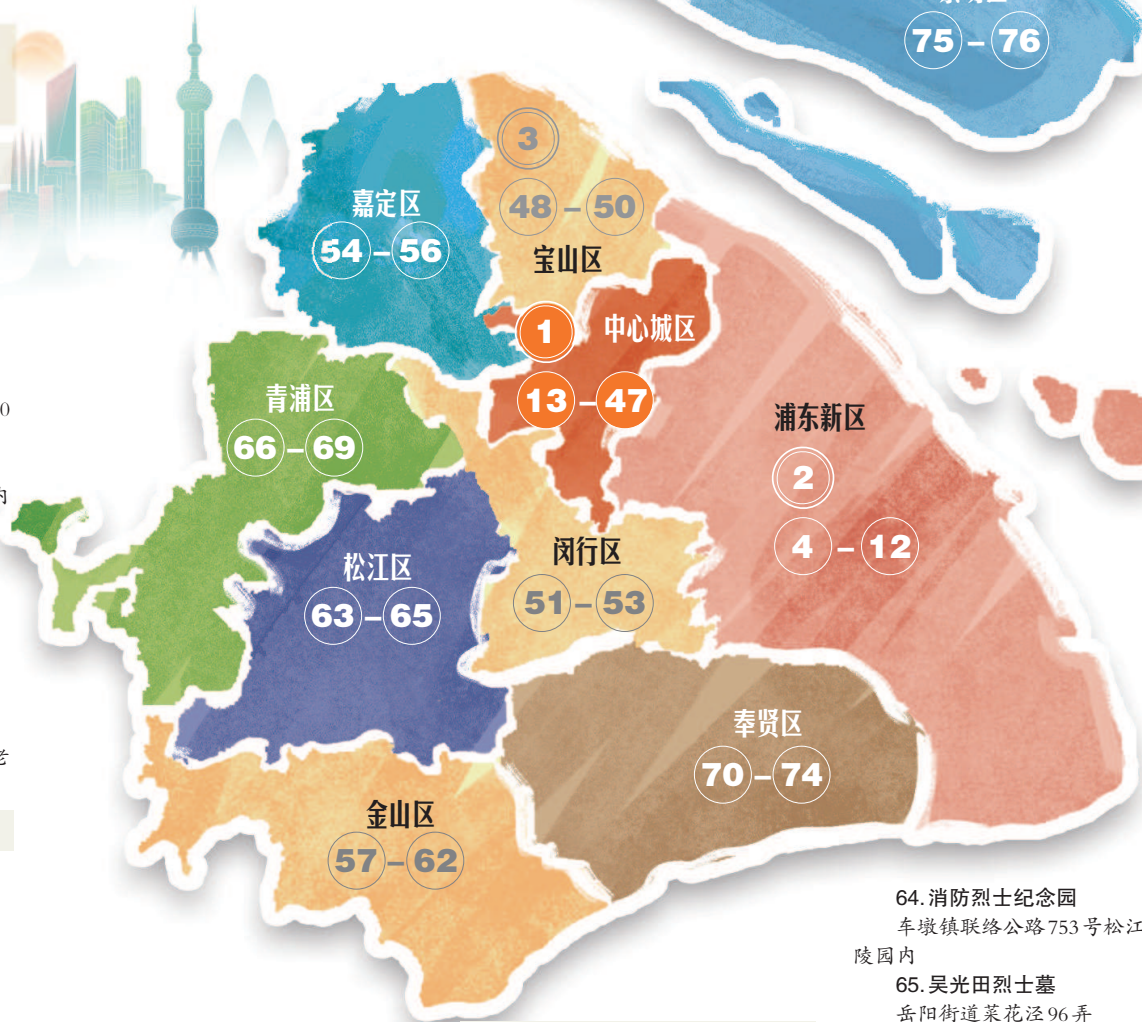

黄浦区

13. 王若飞烈士纪念馆
中山南路1551号三山会馆内
14. 五卅惨案烈士流血处
南京东路765号
15. 五卅运动纪念碑
南京西路231号人民公园北端
16. 茅丽瑛烈士遇害处
南京东路120号
17. 茅丽瑛烈士塑像
思南路37号
18. 梁仁达烈士遇害处(原总工会大楼遗址)
南京东路334—382号
19. 韬奋纪念馆
重庆南路205弄53号-54号
20. 秦鸿钧金神父电台旧址
瑞金二路148号三楼
21. 法电六烈士纪念馆
重庆南路275号上海巴士第四公共交通有限公司裙楼一号楼底楼

静安区

22. 李林烈士雕塑
北京西路919号上海市爱国学校内
23. 殷夫纪念广场
威海路681号民立中学内
24. 宋教仁墓
共和新路1555号闸北公园内

徐汇区

25. 五卅纪念柱
广元西路55号上海交通大学内
26. 史霄雯、穆汉祥二烈士之墓
广元西路55号上海交通大学内
27. 杨大雄烈士纪念碑
广元西路55号上海交通大学内
28. 上海交通大学英烈群雕
广元西路55号上海交通大学内
29. 上海公安博物馆英雄烈士馆
瑞金南路518号
30. 邹容纪念馆、邹容墓
华泾路868号、华泾路1018号

长宁区

31. 陈永平烈士纪念碑
延安西路649弄弄堂口
32. 省吾中学陈列馆
长宁支路315弄2号省吾中学内

上海76处烈士纪念设施分布图

33. 杨杏佛烈士墓
虹桥路1290号上海市万国公墓名人墓园A区2号
34. 杜重远烈士墓
虹桥路1290号上海市万国公墓名人墓园A区3号
35. 谢晋元烈士墓
虹桥路1290号上海市万国公墓名人墓园A区5号

普陀区

36. 谢晋元铜像
新村路2169号晋元高级中学内
37. 沪西革命史陈列馆
曹杨路520号
38. 顾正红纪念馆
澳门路300号

金山区

57. 金山区烈士陵园
漕泾镇东海村镇南2042号
58. 李一湾烈士陵园
金山卫镇农建村长春10组
59. 金山公园无名烈士墓
朱泾镇金山公园内
60. 陆龙飞烈士墓
林园路168号枫泾公墓内
61. 三十三烈士牺牲地纪念碑
沪杭公路漕泾段张家沙公交站向南500米
62. 金山区见义勇为教育基地
亭卫公路恒康路路口

松江区

63. 松江区烈士陵园
车墩镇联络公路753号

64. 消防烈士纪念馆
车墩镇联络公路753号松江区烈士陵园内
65. 吴光田烈士墓
岳阳街道菜花泾96弄