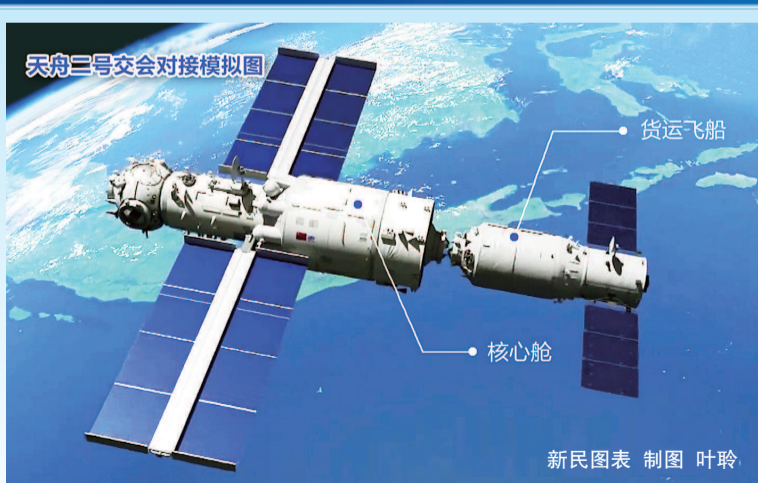

### 天舟二号货运飞船今晨5时01分与天和核心舱交会对接

最强「快递小哥」天舟二号

#### 送得快

天舟二号的快速交互对接系统已经提前安排好入轨后的动作时序,节省了指令在天地间传达的时间,也免去地面临时注入程序的流程,从地面“发货”到“快递小哥”来敲门,堪比“同城快递”,实现了空间站任务物资运输快速补给。(据新华社)

新民图表 制图 叶聆

据新华社海南文昌今日电 (记者 黎云 张汨汨) 据中国载人航天工程办公室消息,天舟二号货运飞船入轨后顺利完成入轨状态设置,于今日5时01分,采用自主快速交会对接模式,精准对接于天和核心舱后向端口,整个过程历时约8小时。