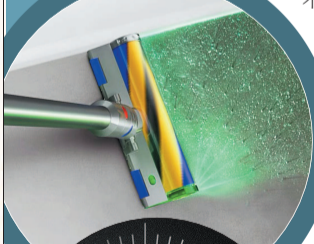

近年来,便捷化的智能生活方式正在向人们走来,越来越多的人把智能家电产品带入家中,让自己的生活变得更加舒适、便捷。那么有哪些最新的智能家电上市了?哪些能让人用过后,大大提升居家幸福感?快来看这一份推荐吧。

戴森 V12 Detect Slim 轻量无绳吸尘器

清洁能手

上个月,戴森 V12 Detect Slim 轻量无绳吸尘器在中国首发,实现了数据见证的可视化深度清洁。简单来说,就是在吸尘器上配备了全新的激光纤巧软绒吸头,吸头端盖的一侧置入了绿色激光二极管,工程师将激光精确调节到距离地面7.3毫米的位置,与地面形成1.5°的夹角,这样绿色激光能够让地板上的微尘瞬间显形。

海尔洗空气空调借鉴了航空航天、高能物理领域原理,“离心瀑布洗”产生万级天然负离子,能够精准控湿在52%左右,高效去除7大类空气污染物。而其最新推出的系列产品还有个性化定制分区送风、听得懂方言的AI语音等最先进技术的加持,可以满足更多消费需求。

海尔
洗空气空调

海信激光电视
100L9-PRO

视听享受

新冠肺炎疫情让不少人在自家的客厅里打造出家庭影院,但要真正媲美影院级享受,投入可不小。

海信激光电视100L9-PRO是全球首款全色激光电视,三原色激光光源让画质与色彩达到了新的高度,100英寸的超大屏幕更是让观影体验大幅提升。再加上4K超高清分辨率,能够完整显示830万+像素,搭载的全新创视光学引擎则可以真实还原自然画质,让电影的每一帧画面、每一处细节都能做到纤毫毕现。产品正面还搭载了副屏幕,能够实时显示歌词、电影名称以及时间天气等信息,同时也是智能交互的窗口,智慧第二屏与100英寸大画面交相辉映,科技感十足。