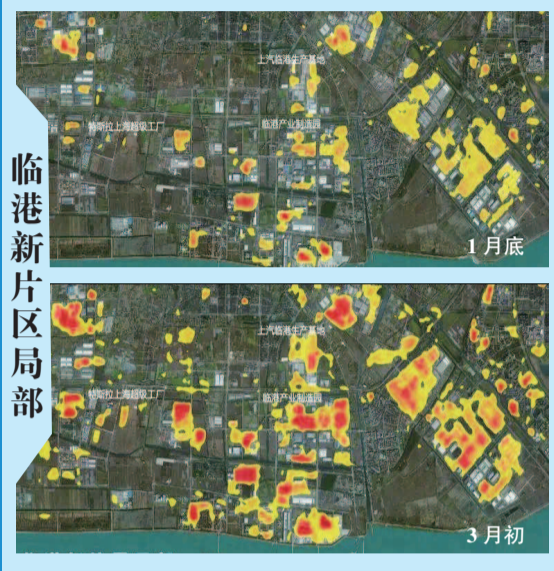

>>>详见新民网 www.xinmin.cn

临港新片区局部

热红外卫星影像比较 1月底和3月初影像

从太空看上海 复工复产有多热

上海自贸区临港新片区产值在1亿元以上(含1亿)的企业,3月2日全部复工。

张江高新区约有42337家企业复工,高新技术企业复工率达95%,规模以上企业复工率达97%。

洋山港集装箱船舶流量基本恢复正常水平……

近日,市测绘院通过热红外卫星影像分析,并比较了1月底和3月初的影像,绘制出申城复工复产

“热力图”。

在热红外卫星影像上,红色代表该地地面温度高于整个地区平均气温。据介绍,这通常来自工业,或者能源生产,以及大密度的人口生活、生产。在一张上海自贸区临港新片区的热红外卫星影像中,随着特斯拉上海超级工厂、上汽临港生产基地、临港产业制造园等的陆续复工复产,区域热值变化十分明显。

>>>3版

■ 昨天下午,一辆满载全新国产Model 3的轿运车从位于临港的特斯拉超级工厂驶出 本报记者 陈梦泽 摄

谢谢你,为湖北拼过命

三千余人今天踏上返程 首批驰援湖北国家医疗队

■ 上午,陕西国家紧急医学救援队队员与驻地酒店工作人员告别 新华社记者 肖艺九 摄

本报讯 综合新华社等消息 随着疫情防控形势逐步转好,完成救助任务的各地驰援医疗队将分批离开。根据安排,今天,41支国家医疗队3675人将踏上返程。这批医务人员在湖北武汉期间共支援当地14所方舱医院、7所定点医院。

7时许,新华社记者们在武汉天河高速公路收费站看到,陕西国家紧急医学救援队车辆9辆、队员43人,整装待发。反复核对后,卡口执勤民警列队敬礼,目送车队离开。

美股8天3次熔断

遭遇“黑色星期一” 全球股市再次暴跌

- 美联储周日宣布大规模降息,将联邦基金利率目标区间大幅下调至0-0.25%。由此美国又回归零利率时代。
- 全球股市纷纷暴跌。美国标普500指数开盘跌幅就超过7%,触发本月第三次熔断。道琼斯指数跌幅高达12%,创出1987年以来最大跌幅。

>>>详见第14版

中国以外确诊病例数过10万

美国约翰斯·霍普金斯大学16日发布数据显示,全球新冠肺炎确诊病例超过10万例。中国以外确诊病例最多的5个国家为意大利、伊朗、西班牙、韩国和德国。