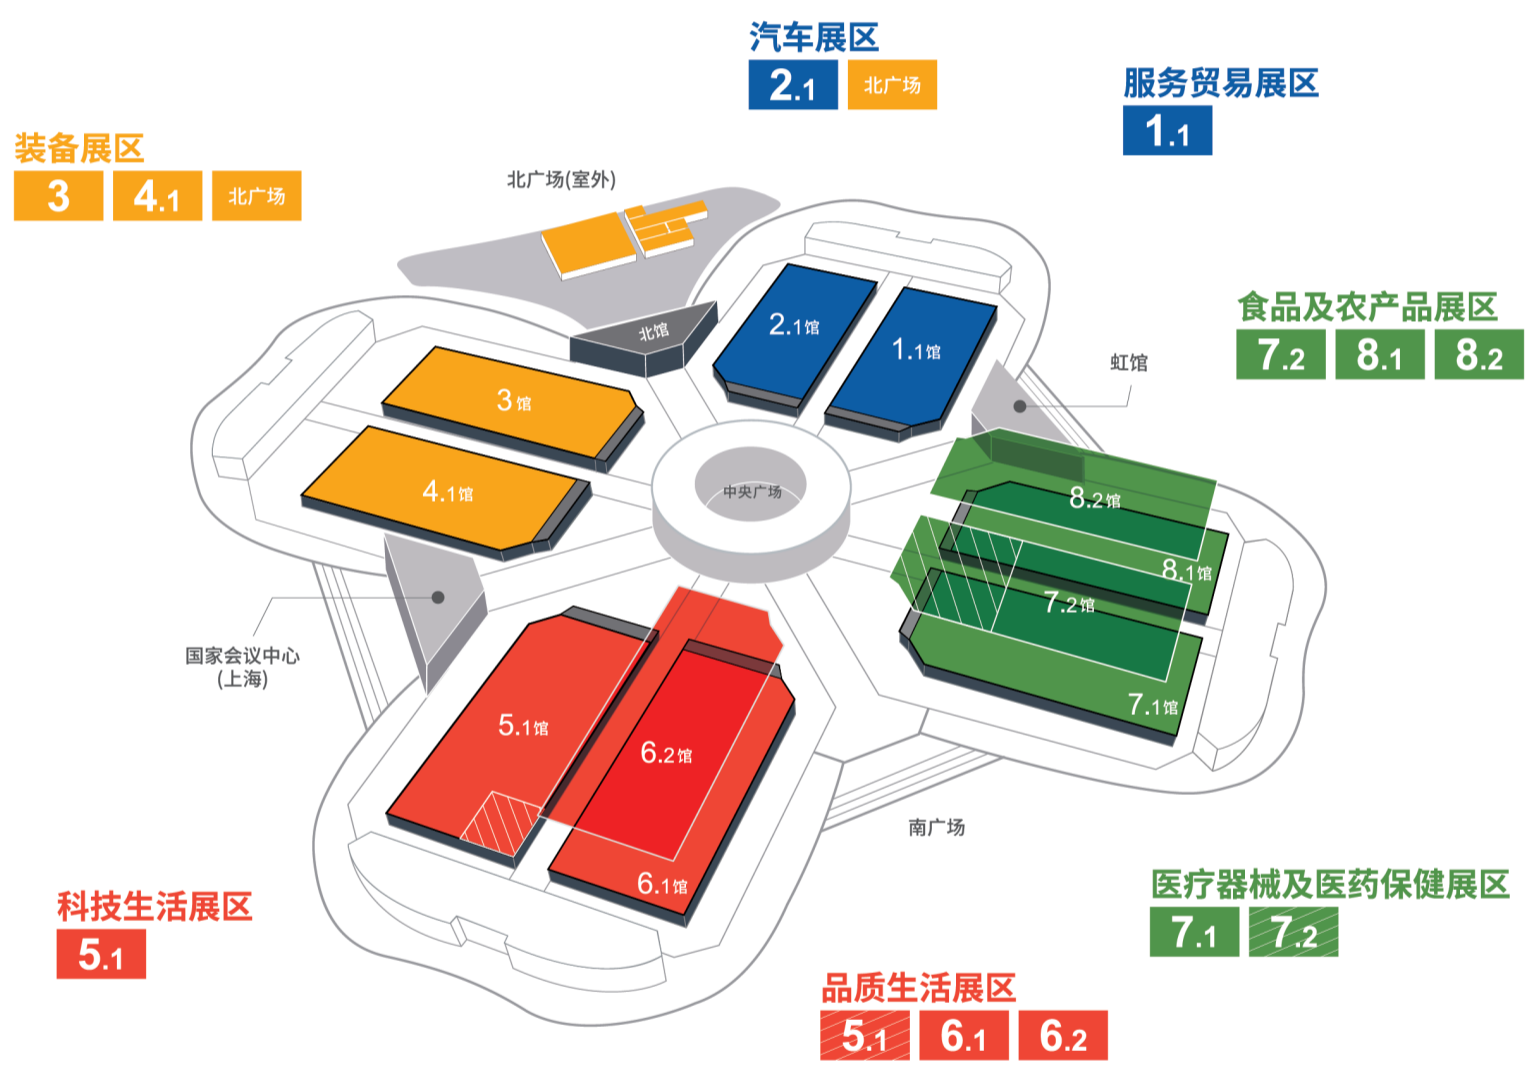

中国国际进口博览会
CHINA INTERNATIONAL
IMPORT EXPO

第二届中国国际进口博览会

开幕倒计时 10 天

新时代 共享未来
NEW ERA SHARED FUTURE

所有专业观众
须提前在线报名
第二届中国国际进口博览会
不接受现场报名

2019年11月5日-10日
举办地点:国家会展中心(上海)

扫码关注
展品抢先看