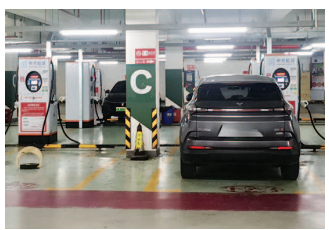

新华联购物中心快速充电站

充电站位于上海市闵行区申滨路473号新华联购物中心地下，毗邻虹桥火车站和虹桥机场。场站内设有8把直流快充枪，能满足商场及区域往来各类车辆的充电需求。充电用户可享免停2小时优惠，还为司机们配置了齐全的便捷服务和设施，包括Wi-Fi、洗车服务、汽车应急服务、洗手间和便利店等，提升用户个性化的需求体验。

漕河泾光华园充电站

充电站位于上海市闵行区光华路248号，坐落光华路文化创意集

聚区内。场站内配备了20把直流快充枪，支持多种充电接口，兼容性强，充分满足众多车辆的充电需求。充电用户可享免停2小时优惠。站内环境舒适，洗手间干净整洁，此外，还为广大司机朋友提供了WIFI、汽车应急服务、便利店和餐饮等服务和设施，提升了充电的体验感。

绿瘦酒店直流快充站

充电站位于上海市闵行区七莘路1885号绿瘦酒店停车场内，距虹桥高铁站及机场仅15分钟车程，20分钟可直达国家会展中心。该场站配备有8把直流快充枪，充电可享免停2小时优惠。充电站环境整洁、服务周到，站内提供了WIFI、应急服务、洗手间和便利店等配套服务和设施，为车主提供了舒适、便捷的充电体验。

浦锦新天地直流充电站

充电站位于上海市闵行区浦锦路1275号，区域交通便捷。场站内设有20把直流快充枪，可充分满足周边社区及往来司机的充电需求。站内环境整洁有序，指示标识清晰，充电可享免停2小时优惠。此外，充电站配备了WIFI、洗手间、便利店等必要设施，并提供汽车应急、洗车、和餐饮等各项配套服务，为充电用户带来全方位的便利。

鑫广科创园快速充电站

充电站位于上海市闵行区浦江高科技园区江凯路177号，场站内设有10把直流快充枪，能为园区内物流等车辆快速补充电能。充电用户可享免停2小时优惠，站内环境整洁，便利设施齐全，包括WIFI、汽车应急服务以及洗手间、便利店和餐饮等各项便民配套。

古南广场直流快速充电站

充电站位于上海市闵行区古北路1799号，中环内繁华地段，交通出行便捷。本站为邻近住户及商办用户充电提供极大方便。站内设有8把直流快充枪，充电可享免停2

小时优惠。场站同时配备了WIFI、汽车应急服务以及洗手间、便利店等各项便民设施，周边餐饮等其他配套丰富。

欧润发购物广场充电站

充电站位于上海市闵行区江文路470号欧润发购物广场地下，场站内配备有8把直流快充枪，能够为商场往来车辆快速补充电能。充电用户可享免停2小时优惠，充电站还通过配备WIFI、洗手间、汽车应急服务、便利店及餐饮等服务和设施，为司机们带来便捷、人性化的充电体验。

芦恒路枢纽站直流快速充电站