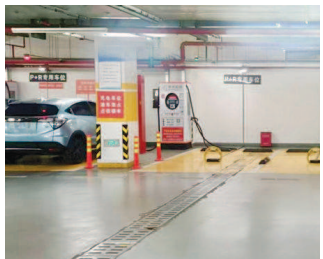

绿瘦酒店直流快充站

充电站位于上海市闵行区七莘路1885号绿瘦酒店停车场内，距虹桥高铁站及机场仅15分钟车程，20分钟可直达国家会展中心。该场站配备有8把直流快充枪，充电可享免停2小时优惠。充电站环境整洁、服务周到，站内提供了WIFI、应急服务、洗手间和便利店等配套服务和设施，为车主提供了舒适、便捷的充电体验。

浦锦新天地直流充电站

充电站位于上海市闵行区浦锦路1275号，区域交通便捷。场站内设有20把直流快充枪，可充分满足周边社区及往来司机的充电需求。站内环境整洁有序，指示标识清晰，充电可享免停2小时优惠。此外，充电站配备了WIFI、洗手间、便利店等必要设施，并提供汽车应急、洗车、和餐饮等各项配套服务，为充电用户带来全方位的便利。

鑫广科创园快速充电站

充电站位于上海市闵行区浦江高科技园区江凯路177号，场站内设有10把直流快充枪，能为园区内物流等车辆快速补充电能。充电用户可享免停2小时优惠，站内环境整洁，便利设施齐全，包括WIFI、汽车应急服务以及洗手间、便利店和餐饮等各项便民配套。

古南广场直流快速充电站

充电站位于上海市闵行区古北路1799号，中环内繁华地段，交通出行便捷。本站为邻近住户及商办用户充电提供极大方便。站内设有8把直流快充枪，充电可享免停2

小时优惠。场站同时配备了WIFI、汽车应急服务以及洗手间、便利店等各项便民设施，周边餐饮等其他配套丰富。

欧润发购物广场充电站

充电站位于上海市闵行区江文路470号欧润发购物广场地下，场站内配备有8把直流快充枪，能够为商场往来车辆快速补充电能。充电用户可享免停2小时优惠，充电站还通过配备WIFI、洗手间、汽车应急服务、便利店及餐饮等服务和设施，为司机们带来便捷、人性化的充电体验。

芦恒路枢纽站直流快速充电站

充电站位于上海市闵行区浦星公路569号，在芦恒路综合客运枢纽站内，周边交通四通八达。场站内设有8把直流快充枪，主要服务于枢纽站客流及周边大型住宅社区内充电用户的需求。充电站环境整洁，充电可享免停2小时优惠，并提供WIFI、汽车应急服务等功能。此外，场站还配备有洗手间、便利店和餐饮配套，满足车主充电以外的增值服务需求。

拉夏贝尔会议中心快速充电站

充电站位于上海市闵行区潭竹路58号拉夏贝尔会议中心地下，内设14把直流快充枪，环境整洁明亮，充电快捷、方便，并可享受免停2小时优惠。充电站设施齐全、服务周到，包括WIFI、应急服务和洗车等功能，并配套洗手间和便利