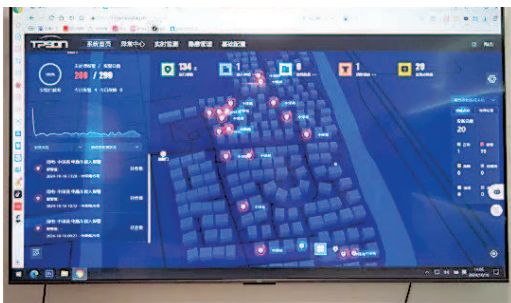

如何破解电动自行车入户充电难题？

青浦中步村以多元“智”理守护村民用电安全

“中泽苑小区15号出现用电异常。”中步村专职管理员陶杰的手机App上收到来自AI电动车充电识别芯片的预警提醒，提示辖区一住户家中有电器发现异常电流的风险预警。随后，陶杰立刻上门查看，发现住户使用拉线充电，随即劝阻并引导其将电动自行车推至指定点位进行充电。事后，陶杰将现场情况上传至总控平台，完成安全处理。

专职管理员如何迅速监测到村民家中的用电异常问题？“电动自行车入户充电存在安全隐患，为了守护村民安全，小区各方之前会耗费大量人力排查隐患，耗时耗力不说，有时还会遇到敷衍应付排查的居民。现在安装了入户充电监测预警系统，当系统检测到用电异常时，总控平台就会收到预警提示，再派人员现场核实处理后方可消除。这个‘神器’大大规范了村民电动自行车充电习惯，切实预防了火灾事故。”

据悉，该系统采用先进的AI电

动自行车充电识别模块，通过深度学习算法分析负荷充电波形特征，以智慧物联网实现了对电动自行车及蓄电池上楼充电行为的精准识别。其独特之处在于，即便在电池被搬入室内充电的隐蔽场景下，也能迅速捕捉到异常信号，辅助相关人员精准排查安全隐患，准确率高达95%以上。

此外，除了总控平台可以接收预警信息，专职管理员也可在手机

App上收到信息并实时操作处理结果，强化融合了“人力+智慧”治理。同时，该系统上不仅有具体的门牌号、地址，还有触发报警的时间、处置人和处置结果以及统计报告，可以查看相应时间段的预警统计数据，包括违规充电预警趋势、违规充电点位等。

“入户充电监测预警系统是为了强化引导村民不要入户充电、拉

线充电，养成在指定区域规范充电的习惯，杜绝电动自行车安全隐患。”朱彬表示，目前首批农宅试点成效可观，下一步将逐步在辖区进行全面安装使用，实现全覆盖，进一步深化智慧社区建设，推动更多智能化、人性化的安全管理措施进入乡村，让科技赋能照亮社区治理的每一个角落，构建和谐、安全、宜居的和美乡村。

赵巷镇 供稿

近期，松江区泗泾镇润江花苑小区配套设施迎来多个改造项目，让这个“万人小区”焕发出了新活力。