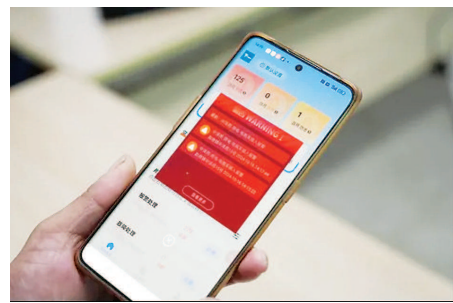

如何破解电动自行车入户充电难题？

青浦中步村以多元“智”理守护村民用电安全

“中泽苑小区15号出现用电异常。”中步村专职管理员陶杰的手机App上收到来自AI电动车充电识别芯片的预警提醒，提示辖区一住户家中有电器发现异常电流的风险预警。随后，陶杰立刻上门查看，发现住户使用拉线充电，随即劝阻并引导其将电动自行车推至指定点位进行充电。事后，陶杰将现场情况上传至总控平台，完成安全处理。

专职管理员如何迅速监测到村民家中的用电异常问题？“电动自行车入户充电存在安全隐患，为了守护村民安全，小区各方之前会耗费大量人力排查隐患，耗时耗力不说，有时还会遇到敷衍应付排查的居民。现在安装了入户充电监测预警系统，当系统检测到用电异常时，总控平台就会收到预警提示，再派人员现场核实处理后方可消除。这个‘神器’大大规范了村民电动自行车充电习惯，切实预防了火灾事故。”

近年来，位于青浦区赵巷镇的中步村秉承“智慧乡村”发展理念，积极破解电动车入户充电这一治理难题，率先在中泽苑小区安装了电动自行车入户充电监测预警系统，以科技力量筑牢乡村社区安全防线。

据中步村党总支书记、村委会副主任朱彬介绍，自从安装了入户充电监测预警系统后，一旦发现异常充电情况，即可触发警报，再依托中步村“3+N”队伍进行排查处置。从预警到结单，不超过5分钟便可完成，以科技赋能完善入户充电的闭环治理，切实为辖区村民提供了用电安全保障。

据悉，该系统采用先进的AI电

动自行车充电识别模块，通过深度学习算法分析负荷充电波形特征，以智慧物联网实现了对电动自行车及蓄电池上楼充电行为的精准识别。其独特之处在于，即便在电池被搬入室内充电的隐蔽场景下，也能迅速捕捉到异常信号，辅助相关人员精准排查安全隐患，准确率高达95%以上。

此外，除了总控平台可以接收预警信息，专职管理员也可在手机

App上收到信息并实时操作处理结果，强化融合了“人力+智慧”治理。同时，该系统上不仅有具体的门牌号、地址，还有触发报警的时间、处置人和处置结果以及统计报告，可以查看相应时间段的预警统计数据，包括违规充电预警趋势、违规充电点位等。

“入户充电监测预警系统是为了强化引导村民不要入户充电、拉

线充电，养成在指定区域规范充电的习惯，杜绝电动自行车安全隐患。”朱彬表示，目前首批农宅试点成效可观，下一步将逐步在辖区进行全面安装使用，实现全覆盖，进一步深化智慧社区建设，推动更多智能化、人性化的安全管理措施进入乡村，让科技赋能照亮社区治理的每一个角落，构建和谐、安全、宜居的和美乡村。

赵巷镇 供稿

近期，松江区泗泾镇润江花苑小区配套设施迎来多个改造项目，让这个“万人小区”焕发出了新活力。