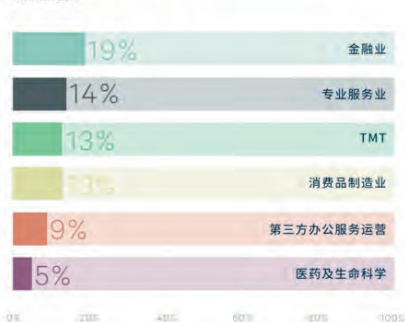

今年1月12日，秘鲁法医和司法鉴定研究所考古学家弗拉维奥·埃斯特拉达在秘鲁文化部举办的一场新闻发布会上说，关于这是两具外星人遗体的说法“完全是编造的”。“它们不是天外来客，而是用这个星球上的动物骨头和现代有机胶做成的玩偶。”

2023年上海房地产市场回顾：回稳向好

CBRE 世邦魏理仕近日发布《2023年上海房地产市场回顾与2024年展望》。世邦魏理仕华东区研究部负责人陆燕表示：“2023年上海经济全面恢复常态化运行，各项宏观政策显效发力回稳向好。上海写字楼供应恢复，下半年需求回温，金融业与专业服务业表现稳健。零售市场消费热力持续，假日经济热度升温，众多新兴业态加快布局线下商业。投资市场投资交易笔数为近五年新高，写字楼资产持续主导，企业买家交易活跃。”

市场新租需求行业分析
(按租赁面积)

热脸

丹麦国王腓特烈十世

1月14日，丹麦王储腓特烈正式继位，成为国王腓特烈十世。腓特烈十世现年55岁，他继位后，其18岁的长子克里斯蒂安成为丹麦王储。除了母语丹麦语，腓特烈还能熟练使用英语、法语和德语，在三个军种有过训练经历。

梅西

当地时间1月15日，国际足联2023年度颁奖典礼在英国伦敦举行。36岁的阿根廷球星梅西当选2023年度最佳男子球员，他也因此蝉联世界足球先生。这是梅西职业生涯第八次当选世界足球先生。