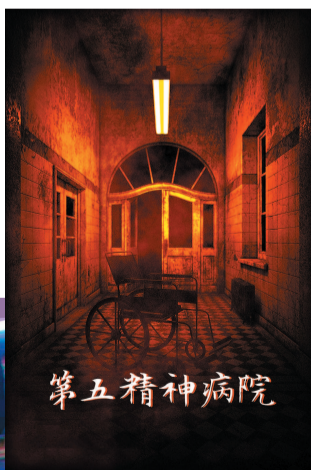

# 一屋一舞台 一岛一天地

◆ 王文佳

千面仙人海报

黑血主题海报

第五精神病院主题海报

道具

古风换装主题“大虾与浆糊”玩家合影

黑血密室内景

场景