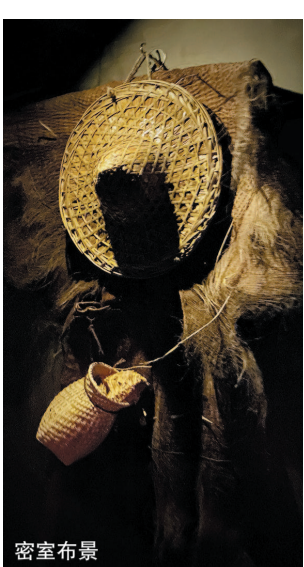

夜

上海

新民晚报

9

2021年
2月22日
星期一

潮店

流连

格调

影音

味道

悦动

买手

新民夜上海
越夜越精彩

八小时之外，大好休闲时光，兜兜逛逛、看戏听歌、运动健身、血拼美食。引领时尚，廓清风气，更多精彩，尽在新民夜上海！

视觉设计：黄娟
本版编辑：刘珍华

密室布景

申之魅