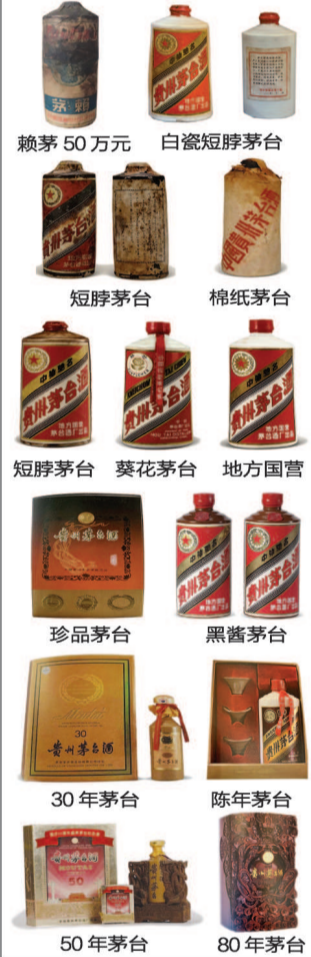

武亮老酒商贸有限公司

专业团队·现场评估·公平公正·诚意收购

重金征集收购老酒

武亮老酒商贸有限公司在上海田林宾馆开办老酒收购活动。本次活动遵循公平、公正、公开的原则,不花一分钱,为您的藏品带来专业的评估。对于达成收购意向的,我们将现场诚意收购。在交易进行之前,会对市民的老酒进行专业的年代估值,防止出现价格偏差太大的情况发生,让市民收藏了多年的老酒,能够卖出满意的价格。价值100万的老酒当时即可交易成功,我公司支持,现金、微信、支付宝、转账、交易。望广大市民把握住这次机会!

- ★各种新老茅台 ★各种专供茅台 ★各种纪念茅台 ★各种新老洋酒 ★各种老药酒 ★安宫牛黄丸
- ★各种地方名酒 ★各种老银圆 ★各种纪念章 ★非流通老钱币 ★20世纪60年代烟标

1980~1986年整箱棉纸茅台 35~40万元

诚意求购上海本地酒

七宝大曲、熊猫大曲、上海大曲、神仙大曲、乙级大曲、江南大曲

53°老茅台